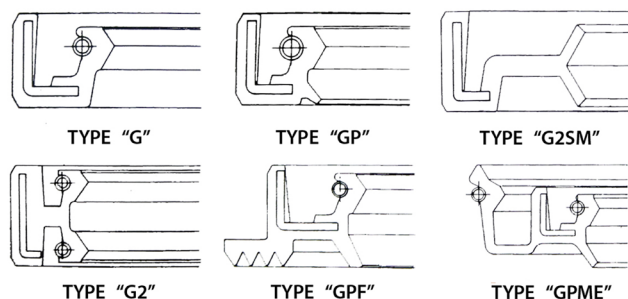

Oil seals
Anelli tenuta
Joints d'étanchéité
Anillo de rodadura
Сальники

Code	Dimensions	Type	Trade mark
SLB069UN	27X47x10/12	GP	Sital - Siemens
SLB000MI	28x42/52X13	GPF	Miele
SLB070UN	28x52x5	G	Zerowatt - Candy
SLB071UN	28x52x6		Zerowatt - Candy
SLB072UN	28x52x7	G	Zerowatt - Candy
SLB001BO	28x52x9/11,5	GPS	Bosch - Siemens
SLB073UN	28x52x10	GP	Siemens - Zerowatt - Sital
SLB000BY	28x62x10		Bosch - Balay - Siemens
SLB074UN	28x62x10/12		Bosch
SLB075UN	30X47X6	G	Zerowatt
SLB076UN	30X47X7	G	Zerowatt - Gias
SLB082UN	30X47X7	GP	
SLB077UN	30X47X10	GP	Zerowatt - Gias
SLB079UN	30X47X10/11,5		Zerowatt - Gias - Candy
SLB080UN	30X52X7	G	Export England - Zoppas
SLB081UN	30X52X10	GP	Zanussi - Castor - Riber
SLB015ZN	30X52X10/12	GP	Zanussi - Castor
SLB001BY	30X52X10/30	GPMA	Bosch - Siemens - Balay
SLB002CY	30X52X11/12,5		Candy - Zerowatt - Gias
SLB003CY	30X52/60X11/15	GPF	Candy - Gias
SLB005ZN	30X52/62X8/12		Electrolux Zanussi
SLB010BO	30X52/62X9,5/16		
SLB003AR	30X52/65X7/10	GP	Ariston Merloni - Indesit
SLB006ZN	30X52/66X12/16,5	GP	Zanussi
SLB007ZN	30X52/73X11,5/15,5	GPME	Zanussi
SLB001GO	30X53,5X9/14,5	GP	Gorenje
SLB002GO	30X53,5X10/14	GP	Gorenje