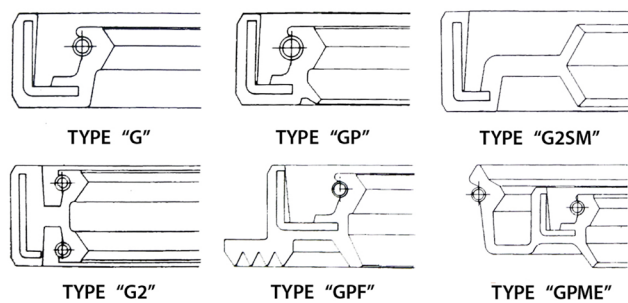

Oil seals
Anelli tenuta
Joints d'étanchéité
Anillo de rodadura
Сальники

Code	Dimensions	Type	Trade mark
SLB000UN	4,5x16x7	G2SM	Zanussi - Universal
SLB001UN	5x22x7		
SLB002UN	6x19x7	G	Hoover
SLB003UN	6x22x7	G	Universal
SLB004UN	6x22x7	G2SM	Universal
SLB005UN	8x22x7	G	CGE
SLB006UN	9x22x7		
SLB007UN	10x22x7	G	Universal - Indesit
SLB008UN	10x22x8		
SLB009UN	11x22x7	G	Indesit
SLB010UN	11x25x7	G	Universal
SLB011UN	12x19x5		INDUSTRIAL
SLB012UN	12x22x7	G	Indesit
SLB013UN	12x22x7	GP	
SLB014UN	12x24x7	GP	Castor
SLB016UN	12x30x15		Bosch - Siemens
SLB017UN	12x30x18	TF	Bosch - Siemens - Aeg
SLB018UN	13X22/34X12		
SLB019UN	13x30x14	TF	Sangiorgio - Thomson - Brandt
SLB020UN	13x32/34x12	TF	Philips - Bauknecht - Sangiorgio
SLB021UN	14X22X4	G	Universal
SLB022UN	14X30X7	G	Sangiorgio
SLB023UN	15X24X7	G	Universal
SLB024UN	15X27X7		
SLB025UN	15X30X7	G	Universal
SLB026UN	17X28X7	G	Universal
SLB027UN	19X35X8		