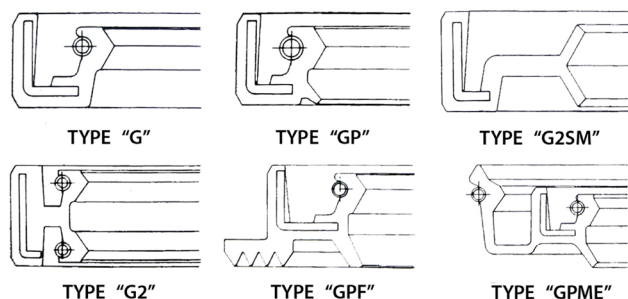

Oil seals
Anelli tenuta
Joints d'étanchéité
Anillo de rodadura
Сальники

Code	Dimensions	Type	Trade mark
SLB101UN	35X55X10	GP	Sangiorgio
SLB128UN	35X60X10		
SLB002AD	35X62X10	GP	Ardo - Merloni
SLB006CY	35X62X11/12,5		Gias Candy Hoover
SLB004AR	35X62/75X7/10		Ariston Merloni - Indesit
SLB000PH	35X63,3X9/12,5		Philco - Ariston Merloni
SLB002WH	35X65X9		Whirlpool - Philips - Bauknecht
SLB103UN	35X65X10	G	Universal - Whirlpool
SLB104UN	35X65X10	G2	Universal
SLB104UN	35X65X10	G2	Universal
SLB0002SA	35X65,65X10	T5C	Samsung
SLB005GO	35X65X11/15	GP	Gorenje
SLB100AE	35X65/76X13	GPF	Aeg Electrolux
SLB000PT	35X65/78X10/16	G2FS	Pitsos
SLB001SA	35X65,5X10/12		Samsung
SLB009BO	35X72X10/12		Bosch
SLB003BY	35X72/84X11/18	GPF	Balay - Bosch - Siemens
SLB003WH	35X74/81X11/15	GPF	Whirlpool - Philips - Bauknecht
SLB005WH	35X75X12		Whirlpool - Philips - Bauknecht
SLB001MI	35X76X10/14	GPP	Miele
SLB106UN	36X52X7	GP	Pitsos
SLB107UN	36X52X10	GP	Pitsos
SLB108UN	36X62X7		
SLB110UN	36X63,5x11/16,5	GP	Zanussi
SLB111UN	36X68X10	G	Triplex - Zanussi
SLB000LG	37X66X9,5/12		LG - Samsung
SLB112UN	38X52X7	G	Indesit - Ariston Merloni