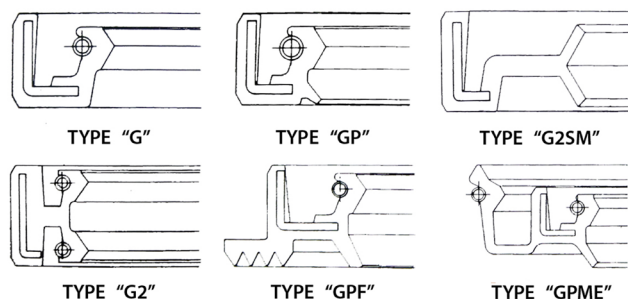

Oil seals
Anelli tenuta
Joints d'étanchéité
Anillo de rodadura
Сальники

Code	Dimensions	Type	Trade mark
SLB012ZN	42X72/86X14/18,3	GPME	Zanussi
SLB121UN	45X60X7	G	Sital - Siemens
SLB122UN	45X60X7	GP	Sital - Siemens - Bosch
SLB124UN	45X65X8	G	Philco
SLB125UN	45X65X10	G	Sital - Siemens
SLB126UN	45X65X10	GP	Sital - Universal
SLB129UN	45X72X10	G	Universal
SLB130UN	50X75X10	G	Universal
SLB131UN	50X75X10	GP	Universal
SLB008BO	45X72/86X8/12	GPF	Bosch - Siemens
SLB003AE	45X75X10	GP	Aeg Electrolux
SLB004AE	45X75,2/81X10,5/14,5	GPF	Aeg Electrolux
SLB005AE	45X78/86X10,5/15		Aeg
SLB006AE	45X78/88X12/15	G2FS	Aeg Electrolux
SLB021ZN	47X72X11,5/14		Electrolux - Zanussi
SLB022ZN	48X68/110X13		Zanussi
For Dishwasher			
SLB500UN	12x26x5,5		Smeg - Indesit
Oil seals accessories			
SLB900UN	Waterproof lithium grease for oil seals.		Temperature range of -30°C to + 120°C