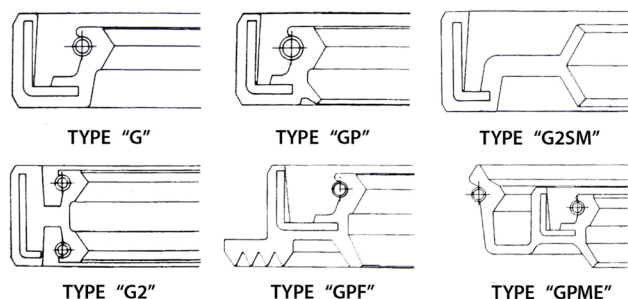

Oil seals
Anelli tenuta
Joints d'étanchéité
Anillo de rodadura
Сальники

Code	Dimensions	Type	Trade mark
SLB028UN	20X35X7	G	Universal
SLB029UN	20X40X10	G	Sangiorgio - Ariston
SLB031UN	20X40X7	GP	Sangiorgio - Ariston
SLB032UN	20X40X8/13	G2	Universal
SLB033UN	21X40X7	GP	Ardo - Merloni - Blomberg
SLB000AD	21X40X7	GP	Ardo - Merloni
SLB034UN	22X40X7		Universal
SLB001AD	22X40X8,5	G2	Ardo Merloni - Zanussi
SLB035UN	22X40X10	GPF	Fagor - Candy
SLB036UN	22X40X8/11,5	GP	Zanussi - Castor
SLB037UN	22X40X29		Balay
SLB001ZN	22X40/51X8/12	GPF	Zanussi
SLB004BY	22X40/52X11/15,5		Balay - Bosch - Siemens
SLB026ZN	22X40/58,5X8/14,5	GPME	Zanussi
SLB002ZN	22X40/66X9/14,5	GPME	Zanussi
SLB005BY	22X42X11/12		Balay - Bosch - Siemens
SLB039UN	22X43X10/11,5		Balay
SLB041UN	23X40X7	G	Zerowatt - Candy
SLB043UN	24X40X10	G	Universal
SLB000SG	24X55X10/12	GP	Sangiorgio - Ocean
SLB044UN	25X35X7	G	Universal
SLB045UN	25X37X5	G	Universal
SLB047UN	25X42X7	G	Ignis - Philips
SLB048UN	25X42X14	G2	Universal
SLB000BO	25X42/59X10,2/15,5	GPF	Bosch - Siemens
SLB050UN	25X46X7	G	Ariston - Indesit
SLB051UN	25X47X7	G	Candy - Riber - Ariston